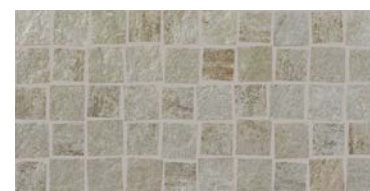

White

Beige

Gray

MHN5
Listello Metallo 2x60 (12)

Rif. White

MJSO
Mosaico 30x60 (1)

Rif. Beige

MJRZ
Mosaico 30x60 (1)

Rif. Gray

MJRY
Mosaico 30x60 (1)

Rif. White

MJT4
Muretto 30x60 (1)

Rif. Beige

MJT3
Muretto 30x60 (1)

Rif. Gray

MJT2
Muretto 30x60 (1)