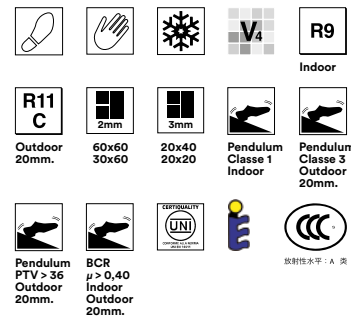

Multiquartz

- Gres Porcellanato • Porcelain Stoneware • Grès Cérame Émaillé • Feinsteinzeug • Gres Porcelánico • Керамогранит

Indoor
60x60 · 30x60 · 15x60

Outdoor
60x60 · 30x60 · 30x30

Strutturato
60x60 - 20mm

Rettificato Monocalibro • Rectified Monocaliber
• Calibre Unique • Rektifiziert Monokaliber •
Rectificado Monocalibre • Ректифицированный
Монокалиберный

Outdoor
20x40 · 20x20

Strutturato
60x60 - 20mm

Conforme • According to • Conforme •
Gemäß • Conforme • Соответствует
UNI EN 14411 - G Bia