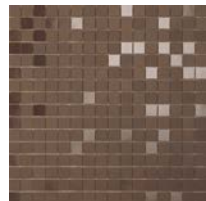

MHXS
Mosaico 32,5x32,5 (1)

Rif. Bianco